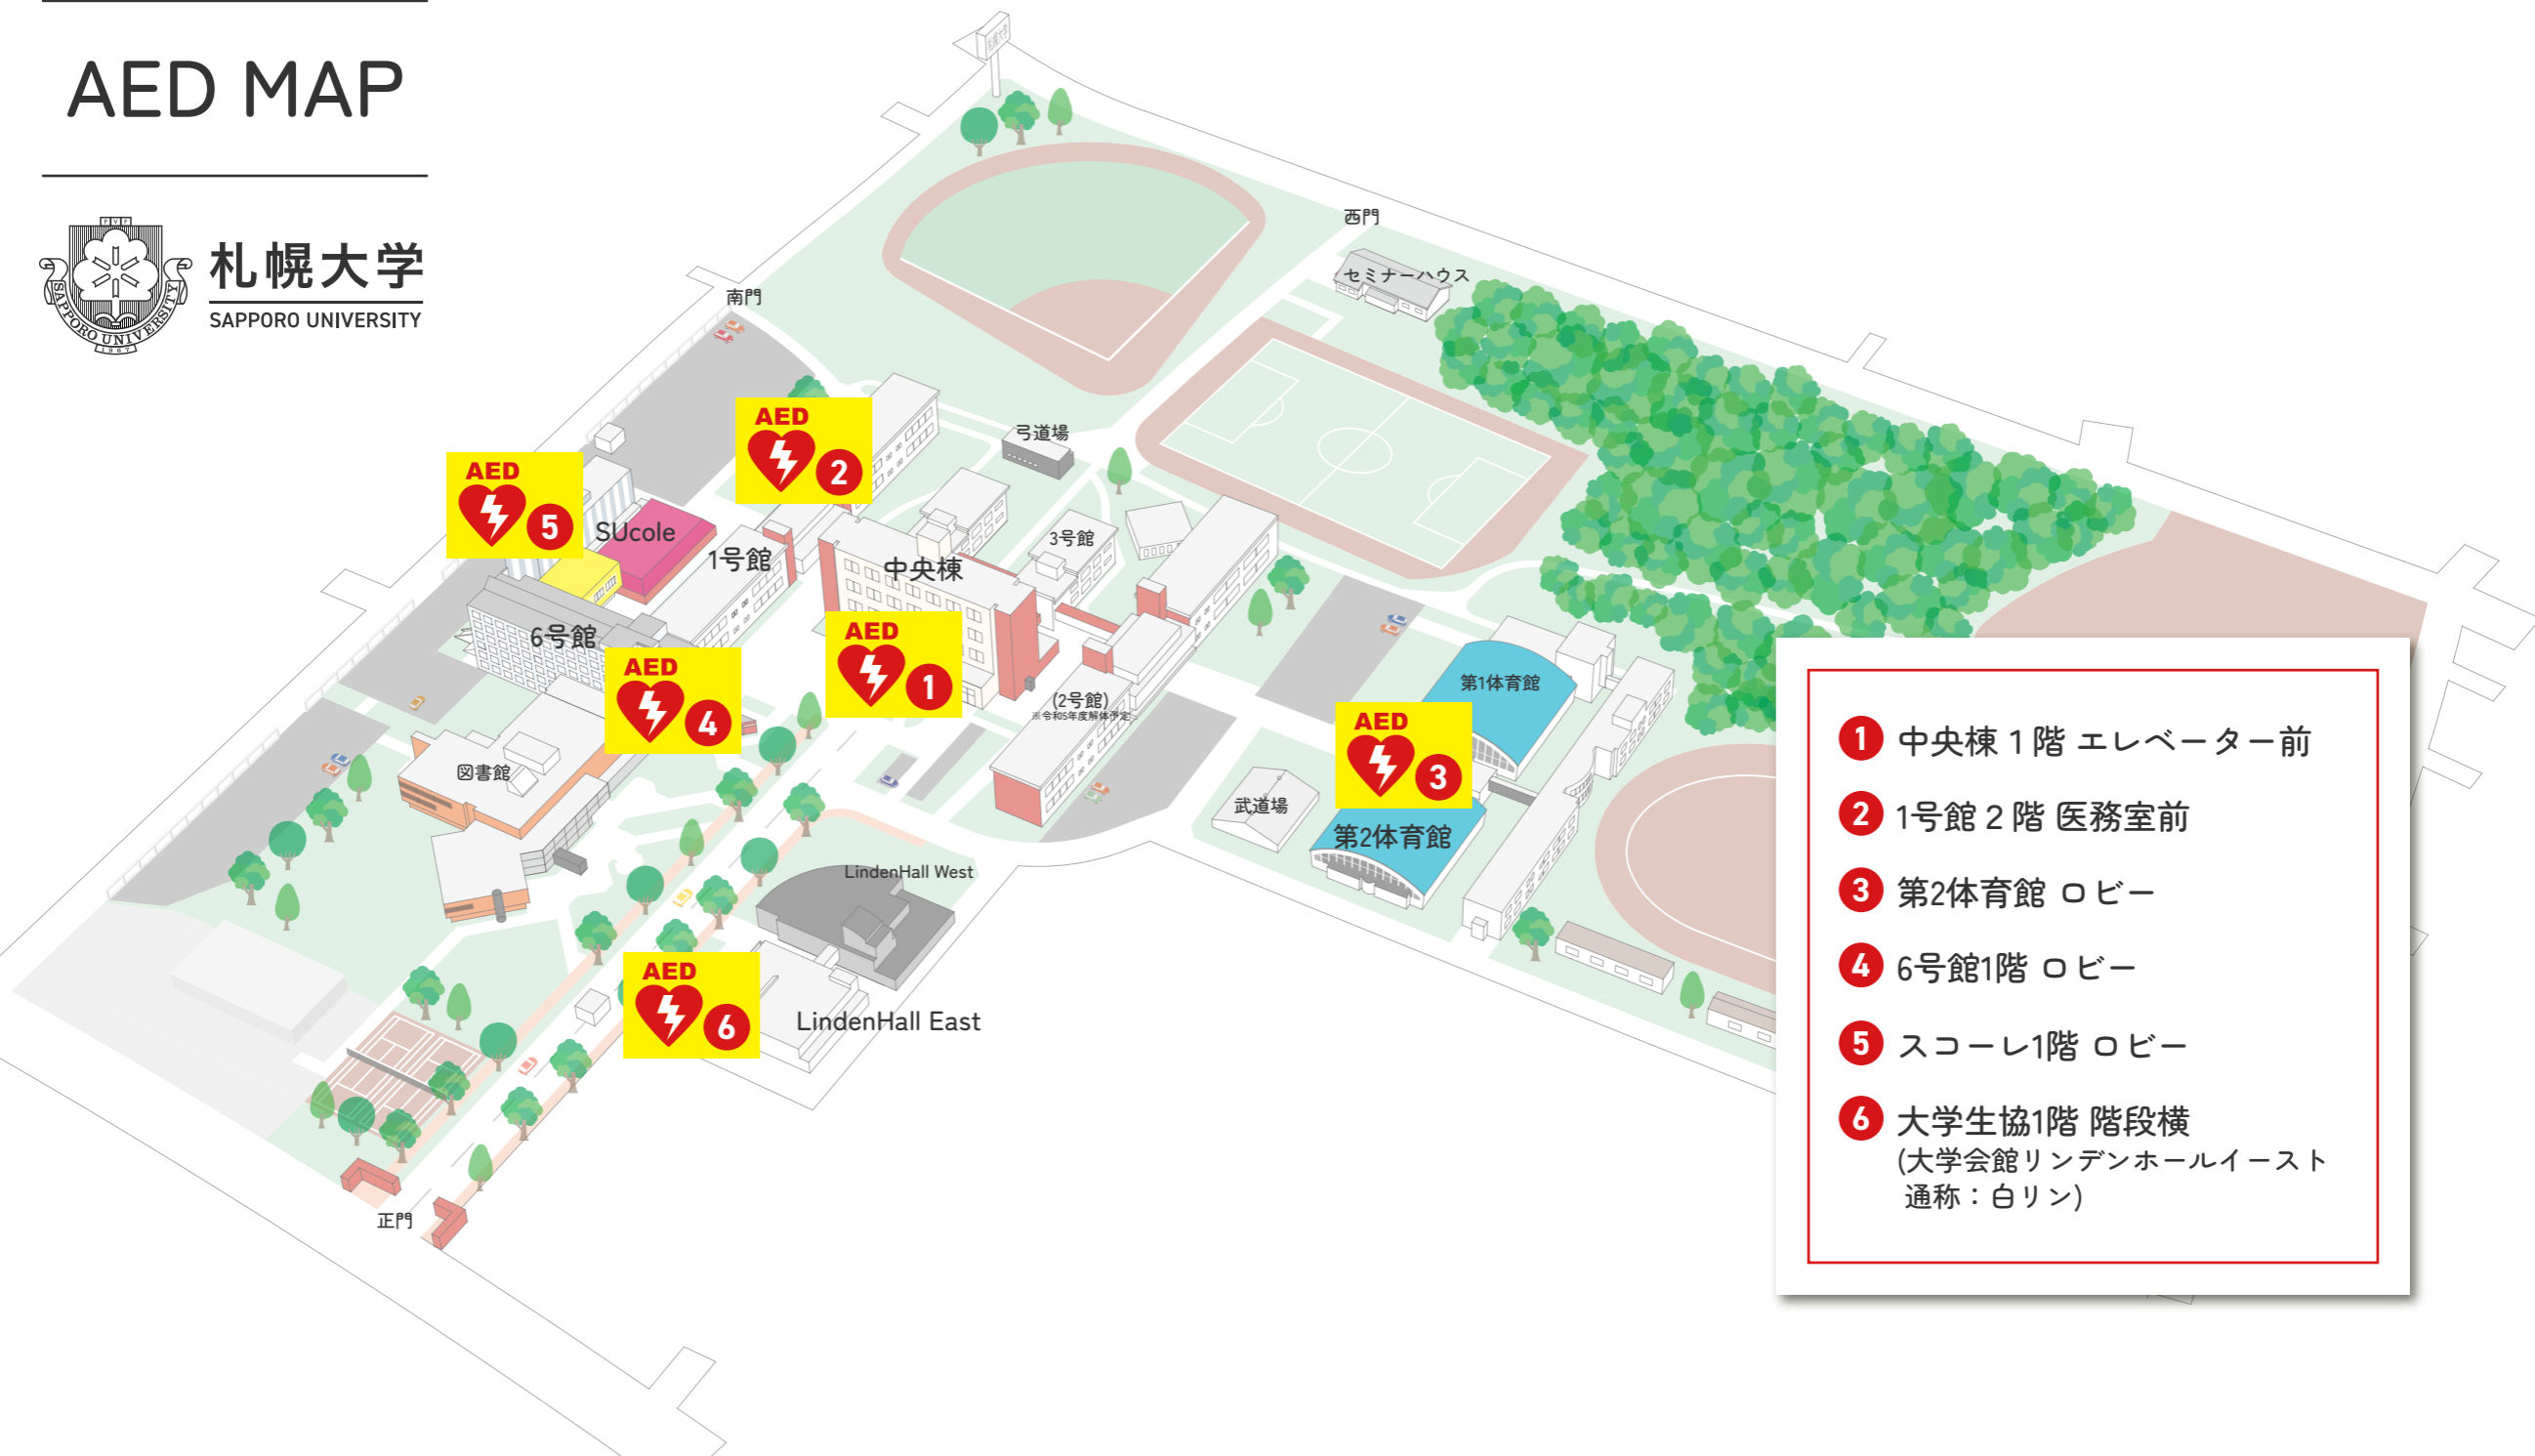

AED MAP

札幌大学
SAPPORO UNIVERSITY

- ① 中央棟 1階 エレベーター前
- ② 1号館 2階 医務室前
- ③ 第2体育館 ロビー
- ④ 6号館1階 ロビー
- ⑤ スコーレ1階 ロビー
- ⑥ 大学生協1階 階段横
(大学会館リンデンホールイースト
通称：白リン)