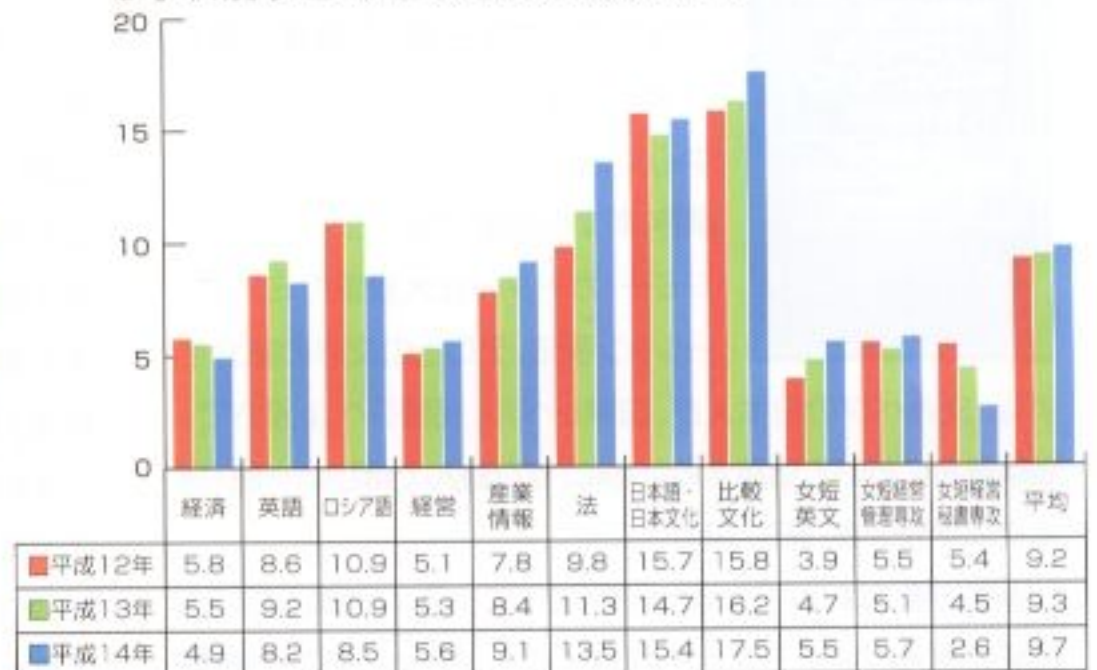

ご利用の際には、図書館3階参考カウンターの係員に申し込んでください。

図書館統計から

●分類別蔵書数

●学科別学生1人当り貸出冊数の推移

編集後記

発刊11年目にあたり、リニューアルしました。サイズをB5からA4に、刷り色も1部フルカラーを取り入れました。題字、表紙、内容のレイアウトが大きく変わり、発行時期も、9月、3月の2回でしたが、セメスター制の実施に合わせ、各学期始めに発行することになりました。今年度については、その変わり目のため、1回の発行となりますので21・22合併号とし、その分ページ数を4ページ増やし、カラーページも多くとりました。